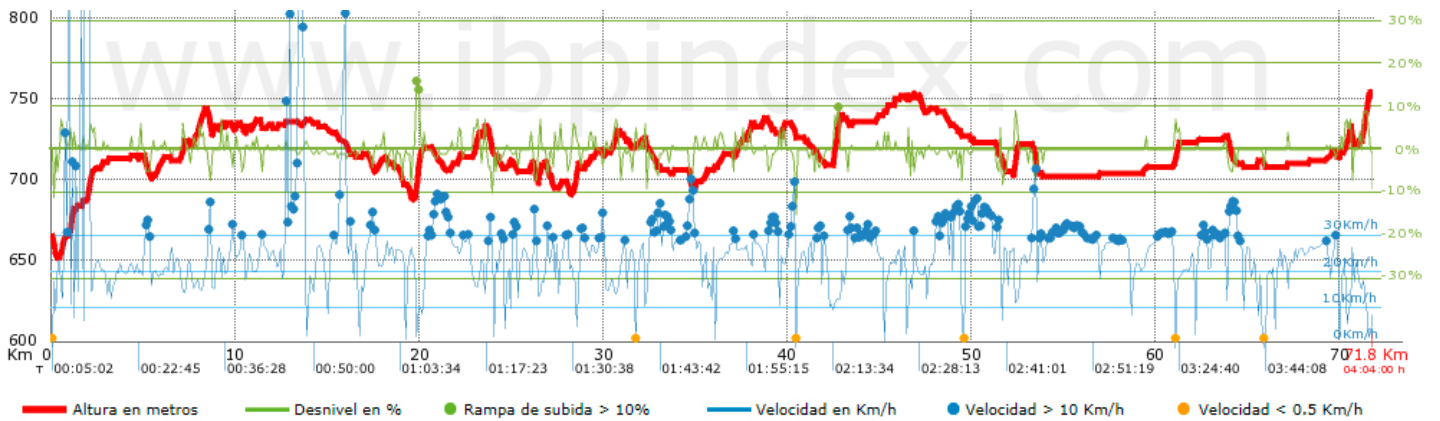

Cambios dirección por	9.99
Cambios dirección > 5º por	3.2
Tramos rectos acumulados	38.651 Km
Tramos rectos por	538.33 m
Cambios de pendiente penalizables	1
Cambios de pendiente penalizables por	0.014

Encuentra las mejores rutas

Resumen de desniveles	Subidas	Distancia en km	del total en %	Velocidad en	Tiempo h:m:s
	Entre el 15 y el 30%	0.131	0.18	4.21	0:01:52
	Entre el 10 y el 15%	0.359	0.5	5.53	0:03:54
	Entre el 5 y el 10%	3.518	4.9	15.73	0:13:25
	Entre el 1 y el 5%	8.02	11.17	14.15	0:34:00
	Total :	12.028	16.75	13.57	0:53:11
	Llano				
	Desniveles del 1%	48.198	67.13	23.39	2:03:39
	Bajadas				
	Entre el 1 y el 5%	8.935	12.44	26.47	0:20:15
	Entre el 5 y el 10%	2.451	3.41	16.22	0:09:04
Entre el 10 y el 15%	0.124	0.17	23.58	0:00:19	
Entre el 15 y el 30%	0.061	0.08	21.81	0:00:10	
Total :	11.572	16.12	23.3	0:29:48	
Total track :	71.798	100 %	20.85	3:26:38	

Track: 09BTT-Zamora-Benavente.GPX

Fecha: 25/01/2016

Track: 09BTT-Zamora-Benavente.GPX

Modalidad detectada = BYC

Fiabilidad del índice IBP = B

IBP = 49 BYC

Parámetros a gran altura, datos por encima de							
Altura	Distancia m	% del total	Tiempo en movimiento	Velocidad	Tiempo parado	Tiempo total	Velocidad
Total :	0 Km	--- %	--- h	--- Km/h	--- h	--- h	--- Km/h

Paradas						
Distancia	Tiempo parado	Altura	Tiempo desde la salida	Tiempo desde parada anterior	Distancia a parada anterior	
40.45	0:06:55	730	2:01:21	2:01:21	40.45	
61.028	0:20:55 > 10'	710	3:03:06	1:01:45	20.578	
65.782	0:04:36	712	3:38:43	0:35:37	4.753	