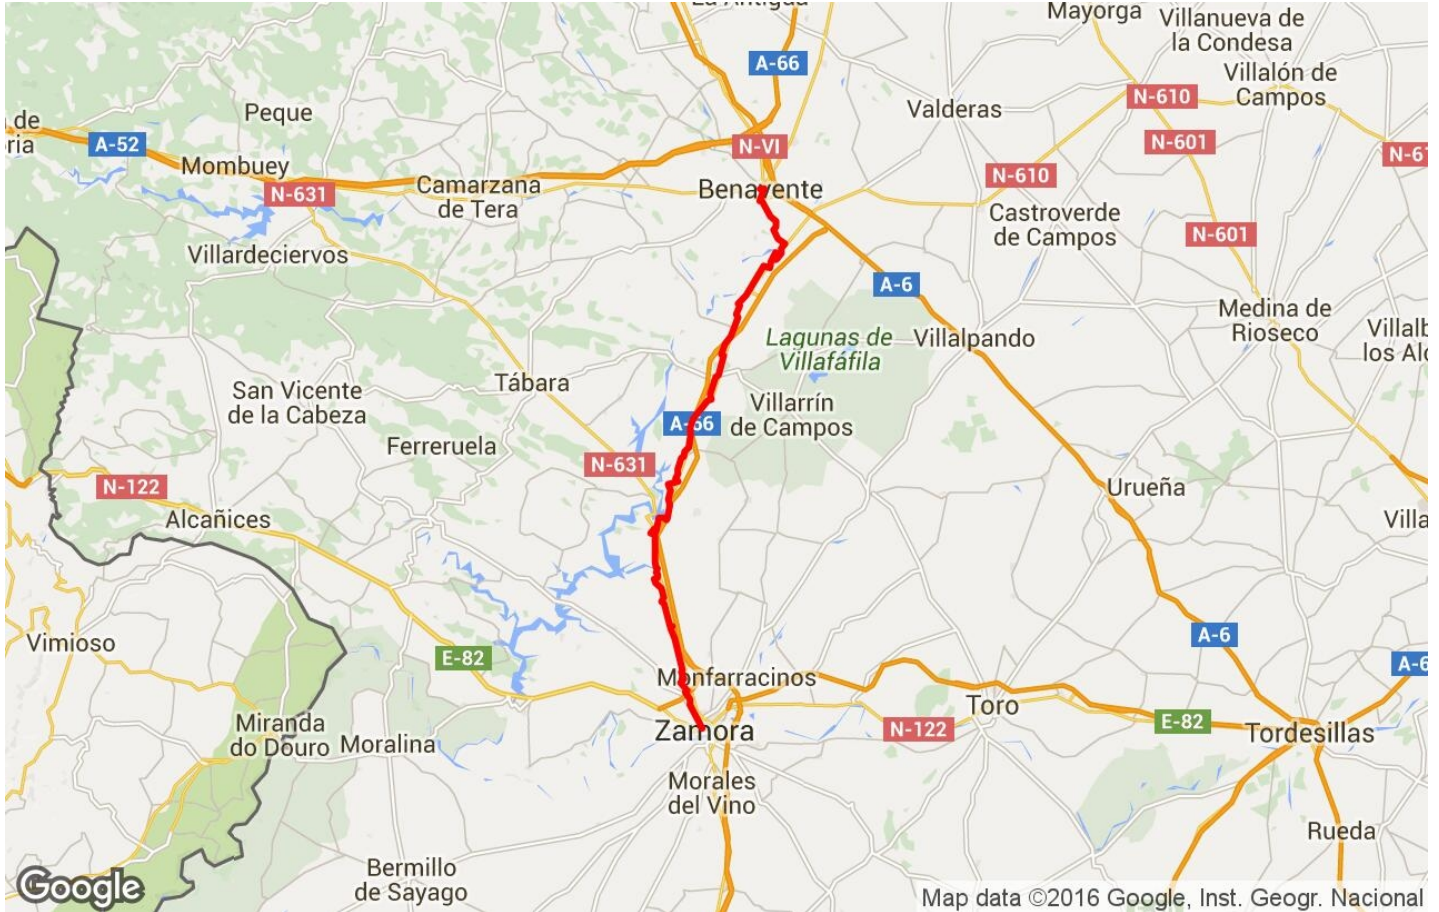

Cambios dirección por	9.99
Cambios dirección > 5º por	3.2
Tramos rectos acumulados	38.651 Km
Tramos rectos por	538.33 m
Cambios de pendiente penalizables	1
Cambios de pendiente penalizables por	0.014

Encuentra las mejores rutas

Track: 09BTT-Zamora-Benavente.GPX

Fecha: 25/01/2016

Track: 09BTT-Zamora-Benavente.GPX

Modalidad detectada = BYC

Fiabilidad del índice IBP = B

IBP = 49 BYC

Parámetros a gran altura, datos por encima de							
Altura	Distancia m	% del total	Tiempo en movimiento	Velocidad	Tiempo parado	Tiempo total	Velocidad
Total :	0 Km	--- %	--- h	--- Km/h	--- h	--- h	--- Km/h

Paradas						
Distancia	Tiempo parado	Altura	Tiempo desde la salida	Tiempo desde parada anterior	Distancia a parada anterior	
40.45	0:06:55	730	2:01:21	2:01:21	40.45	
61.028	0:20:55 > 10'	710	3:03:06	1:01:45	20.578	
65.782	0:04:36	712	3:38:43	0:35:37	4.753	