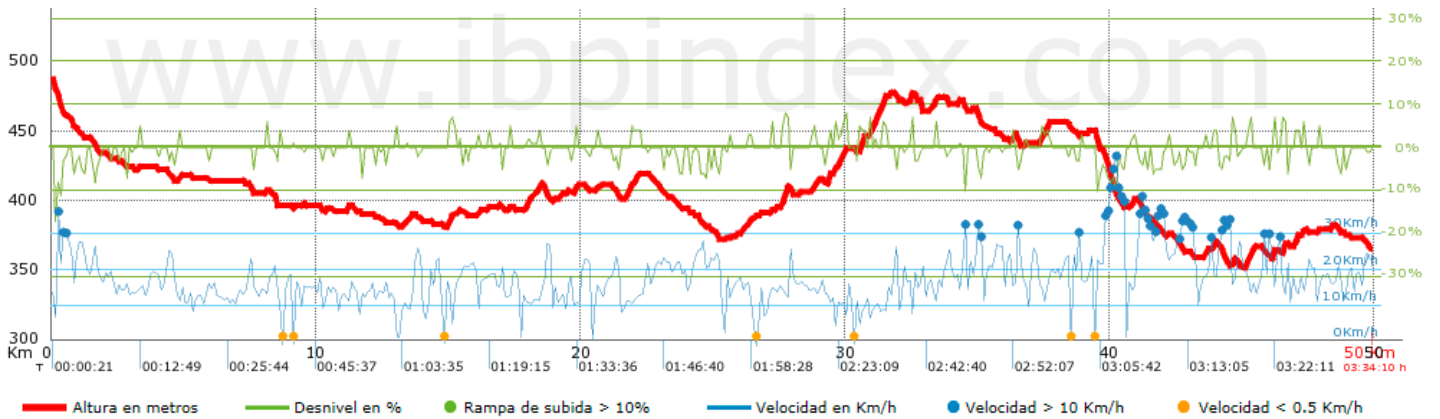

Cambios dirección por	12.31
Cambios dirección > 5º por	6.46
Tramos rectos acumulados	17.47 Km
Tramos rectos por	349.55 m
Cambios de pendiente penalizables	3
Cambios de pendiente penalizables por	0.06

Encuentra las mejores rutas

Resumen de desniveles	Subidas	Distancia en Km	del total en %	Velocidad en	Tiempo h:m:s
	Entre el 15 y el 30%	0	0	0	0:00:00
	Entre el 10 y el 15%	0	0	0	0:00:00
	Entre el 5 y el 10%	2.953	5.91	11.53	0:15:22
	Entre el 1 y el 5%	5.32	10.65	14	0:22:48
	Total :	8.274	16.55	13.01	0:38:10
	Llano				
	Desniveles del 1%	30.042	60.11	14.94	2:00:40
	Bajadas				
	Entre el 1 y el 5%	8.233	16.47	21.75	0:22:43
	Entre el 5 y el 10%	3.269	6.54	16.57	0:11:50
Entre el 10 y el 15%	0.13	0.26	21.26	0:00:22	
Entre el 15 y el 30%	0.032	0.06	8.11	0:00:14	
Total :	11.663	23.34	19.91	0:35:09	
Total track :	49.979	100 %	15.46	3:13:59	

Track: 04BTT-Alcuescar-Casar Cáceres DEF.GPX

Fecha: 09/12/2014

Track: 04BTT-Alcuescar-Casar Cáceres DEF.GPX

Modalidad detectada = BYC

Fiabilidad del índice IBP = B

IBP = 33 BYC

Parámetros a gran altura, datos por encima de							
Altura	Distancia m	% del total	Tiempo en movimiento	Velocidad	Tiempo parado	Tiempo total	Velocidad
Total :	0 Km	--- %	--- h	--- Km/h	--- h	--- h	--- Km/h

Paradas					
Distancia	Tiempo parado	Altura	Tiempo desde la salida	Tiempo desde parada anterior	Distancia a parada anterior
8.668	0:03:50	396	0:34:15	0:34:15	8.668
9.131	0:02:50	394	0:39:45	0:05:30 < 10´	0.463
26.58	0:10:46 > 10´	387	1:59:24	1:19:39	17.449