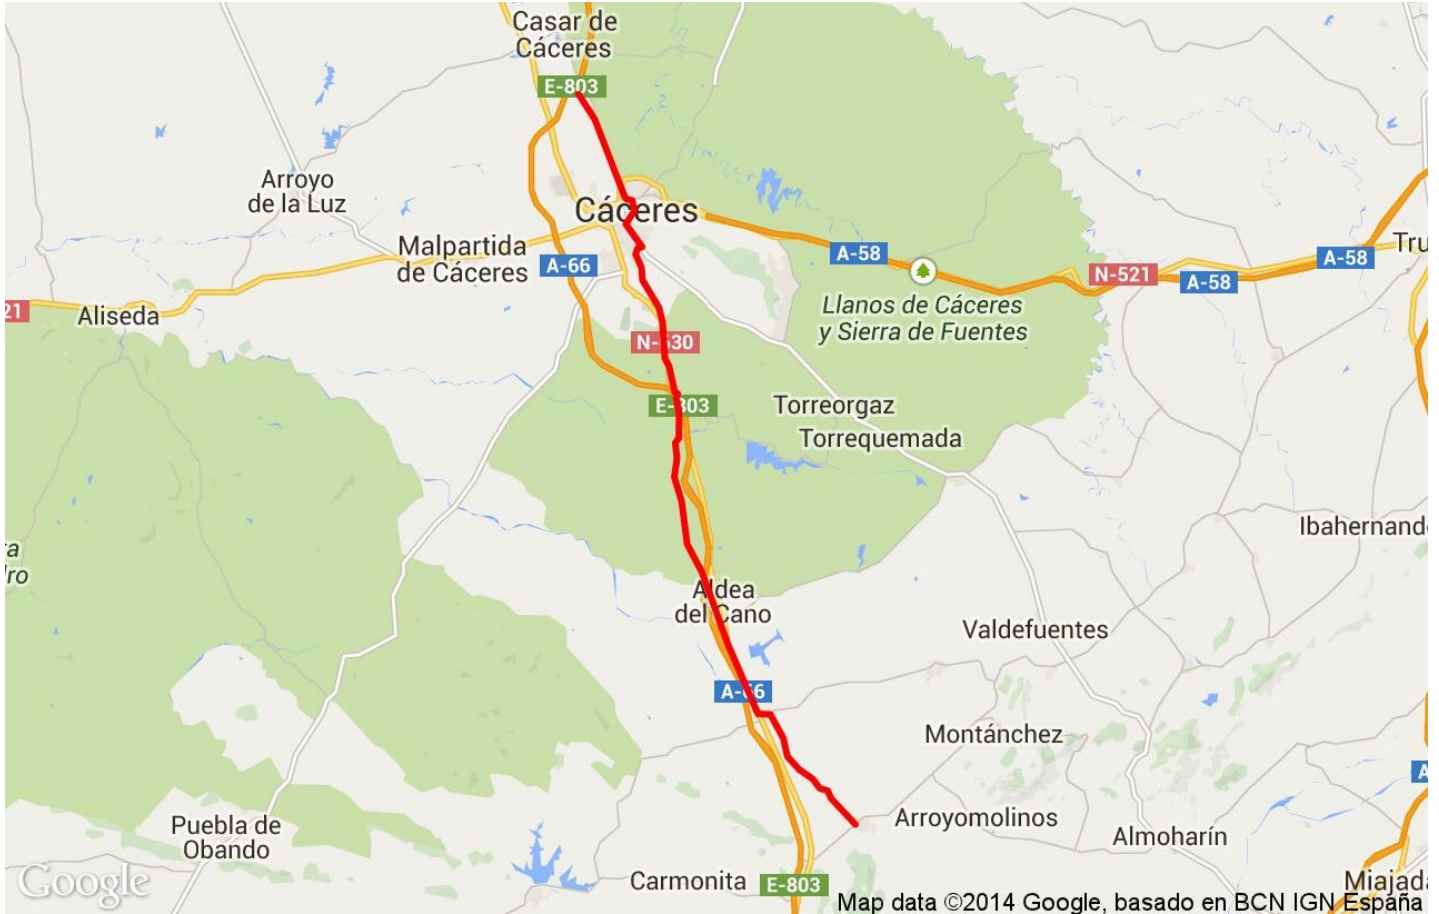

Cambios dirección por	12.31
Cambios dirección > 5º por	6.46
Tramos rectos acumulados	17.47 Km
Tramos rectos por	349.55 m
Cambios de pendiente penalizables	3
Cambios de pendiente penalizables por	0.06

Encuentra las mejores rutas

Resumen de desniveles	Subidas	Distancia en Km	del total en %	Velocidad en	Tiempo h:m:s
	Entre el 15 y el 30%	0	0	0	0:00:00
	Entre el 10 y el 15%	0	0	0	0:00:00
	Entre el 5 y el 10%	2.953	5.91	11.53	0:15:22
	Entre el 1 y el 5%	5.32	10.65	14	0:22:48
	Total :	8.274	16.55	13.01	0:38:10
	Llano				
	Desniveles del 1%	30.042	60.11	14.94	2:00:40
	Bajadas				
	Entre el 1 y el 5%	8.233	16.47	21.75	0:22:43
	Entre el 5 y el 10%	3.269	6.54	16.57	0:11:50
Entre el 10 y el 15%	0.13	0.26	21.26	0:00:22	
Entre el 15 y el 30%	0.032	0.06	8.11	0:00:14	
Total :	11.663	23.34	19.91	0:35:09	
Total track :	49.979	100 %	15.46	3:13:59	

Track: 04BTT-Alcuescar-Casar Cáceres DEF.GPX

Fecha: 09/12/2014

Track: 04BTT-Alcuescar-Casar Cáceres DEF.GPX

Modalidad detectada = BYC

Fiabilidad del índice IBP = B

IBP = 33 BYC

Parámetros a gran altura, datos por encima de							
Altura	Distancia m	% del total	Tiempo en movimiento	Velocidad	Tiempo parado	Tiempo total	Velocidad
Total :	0 Km	--- %	--- h	--- Km/h	--- h	--- h	--- Km/h

Paradas					
Distancia	Tiempo parado	Altura	Tiempo desde la salida	Tiempo desde parada anterior	Distancia a parada anterior
8.668	0:03:50	396	0:34:15	0:34:15	8.668
9.131	0:02:50	394	0:39:45	0:05:30 < 10´	0.463
26.58	0:10:46 > 10´	387	1:59:24	1:19:39	17.449